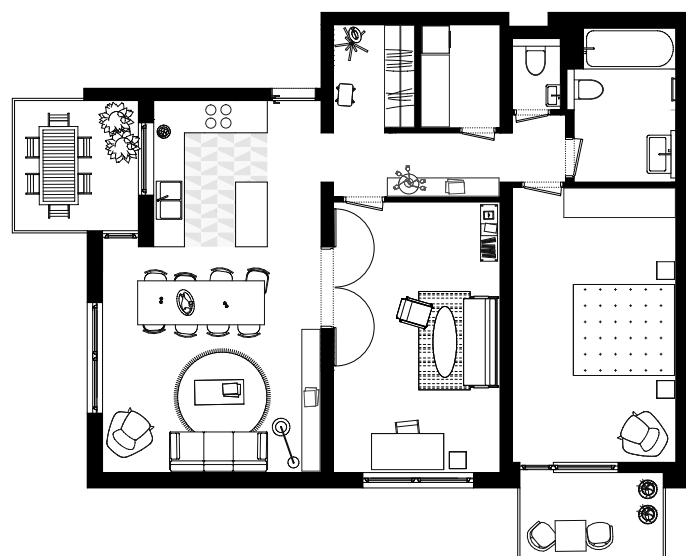

NOB Schwabing, Wohnungsumbau, München, 2017

Verfahren Direktauftrag 2016

Wohnfläche 88.6 m²

Bausumme € 125.000

Bauherrschaft privat

pan m

Rumfordstraße 36
D - 80469 München
+ 49 171 835 83 29

Röschibachstrasse 26
CH - 8037 Zürich
+ 41 76 818 66 24